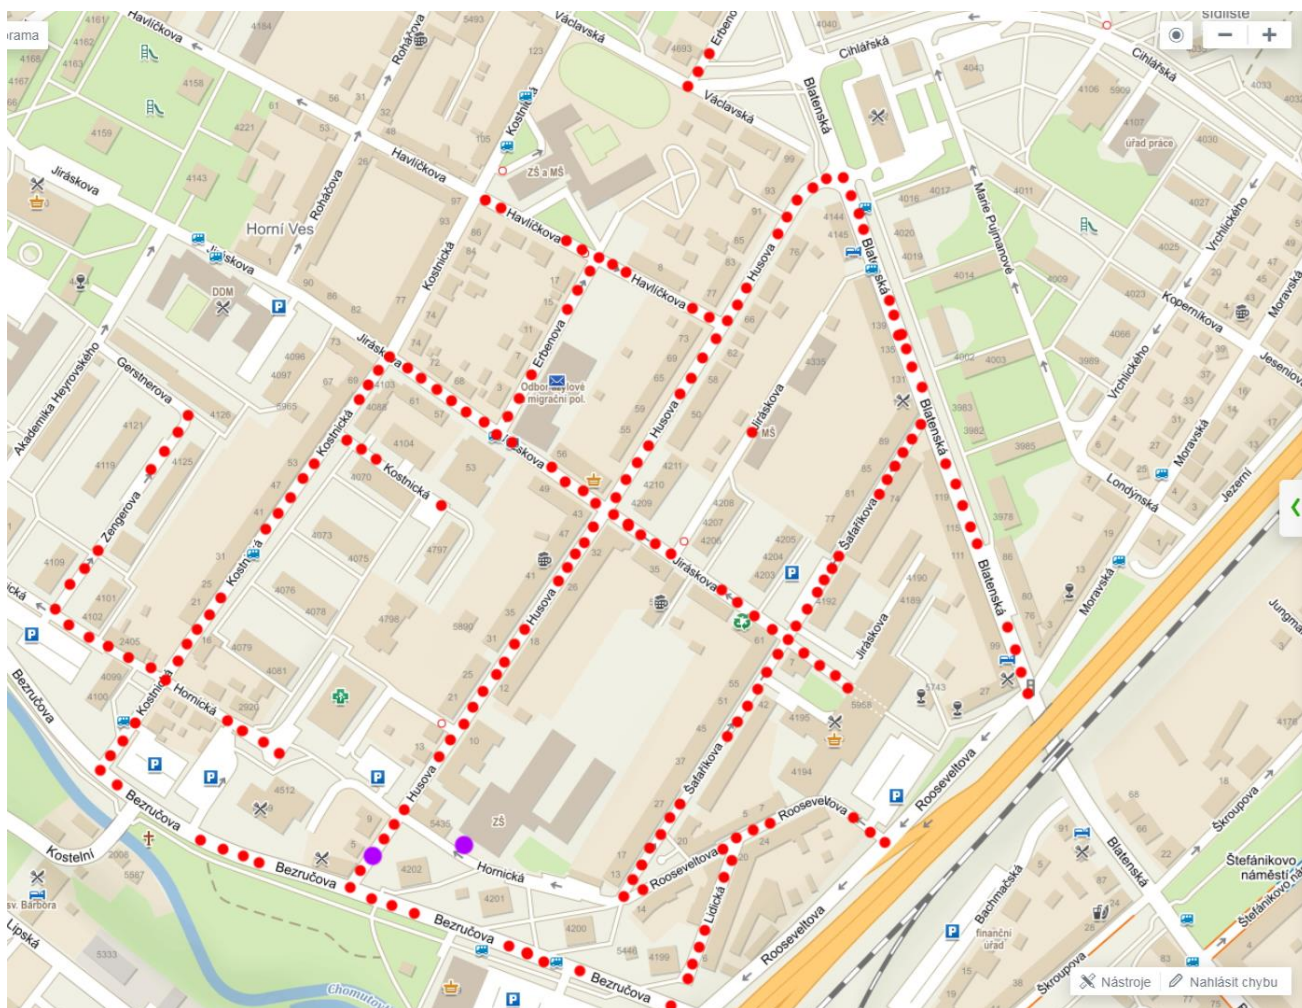

Oblast č. 3 ulice: Blatenská (po Husovu), Rooseveltova, Lidická, Šafaříkova, Jiráskova (po Kostnickou), Husova, Erbenova, Havlíčkova (po Kostnickou), Hornická (po Kostnickou), Bezručova (po Kostnickou), Kostnická + zezadu, ul. Zengerova, Kaufland - ul. Mostecká, MŠ Šafaříkova, ZŠ Hornická, Husova 2900
(úterý, sudý týden)

Leden: 23.1.
Únor: 20.2.
Březen: 19.3.
Duben: 2.4., 16.4., 30.4.
Květen: 14.5., 28.5.
Červen: 11.6., 25.6.
Červenec: 9.7., 23.7.
Srpen: 6.8., 20.8.
Září: 3.9., 17.9.
Říjen: 1.10., 15.10., 29.10.
Listopad: 12.11., 26.11.