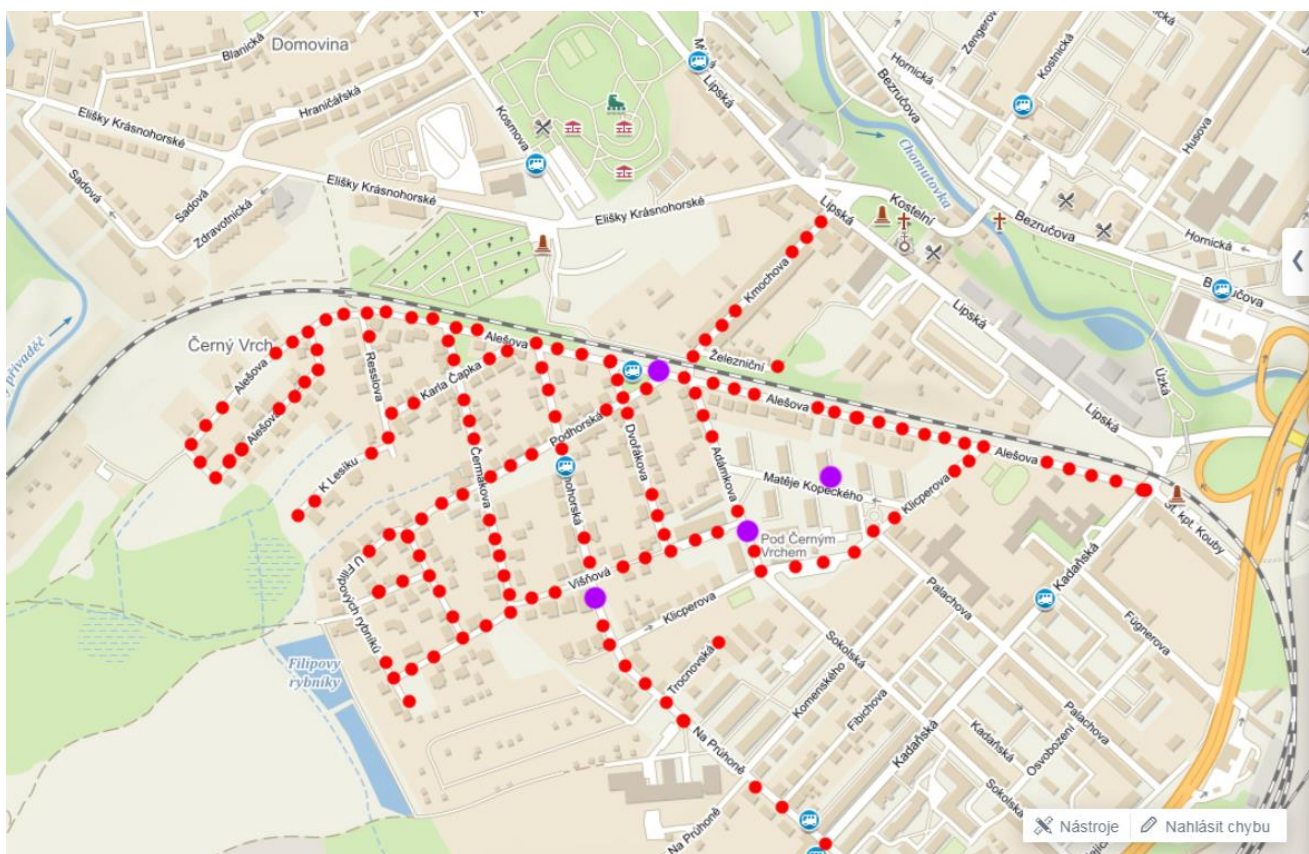

**Oblast č. 8 ulice: Adámkova, Alešova, Čermákova, Dvořákova, Karla Čapka, Kmochova, Krušohorská, Na Průhoně, Podhorská, Resslerova, Trocnovská, U Filipových rybníků, Višňová, Železniční, Klicperova, Hřbitov – hlavní vstup, zadní vstup, MŠ Alešova, Krušohorská 5630, Adámkova 4647, Alešova 3080, Matěje Kopeckého 4823
(čtvrtek, sudý týden)**

Leden: 25.1.
Únor: 22.2.
Březen: 21.3.
Duben: 4.4., 18.4.
Květen: 2.5., 16.5., 30.5.
Červen: 13.6., 27.6.
Červenec: 11.7., 25.7.
Srpen: 8.8., 22.8.
Září: 5.9., 19.9.
Říjen: 3.10., 17.10., 31.10.
Listopad: 14.11., 28.11.