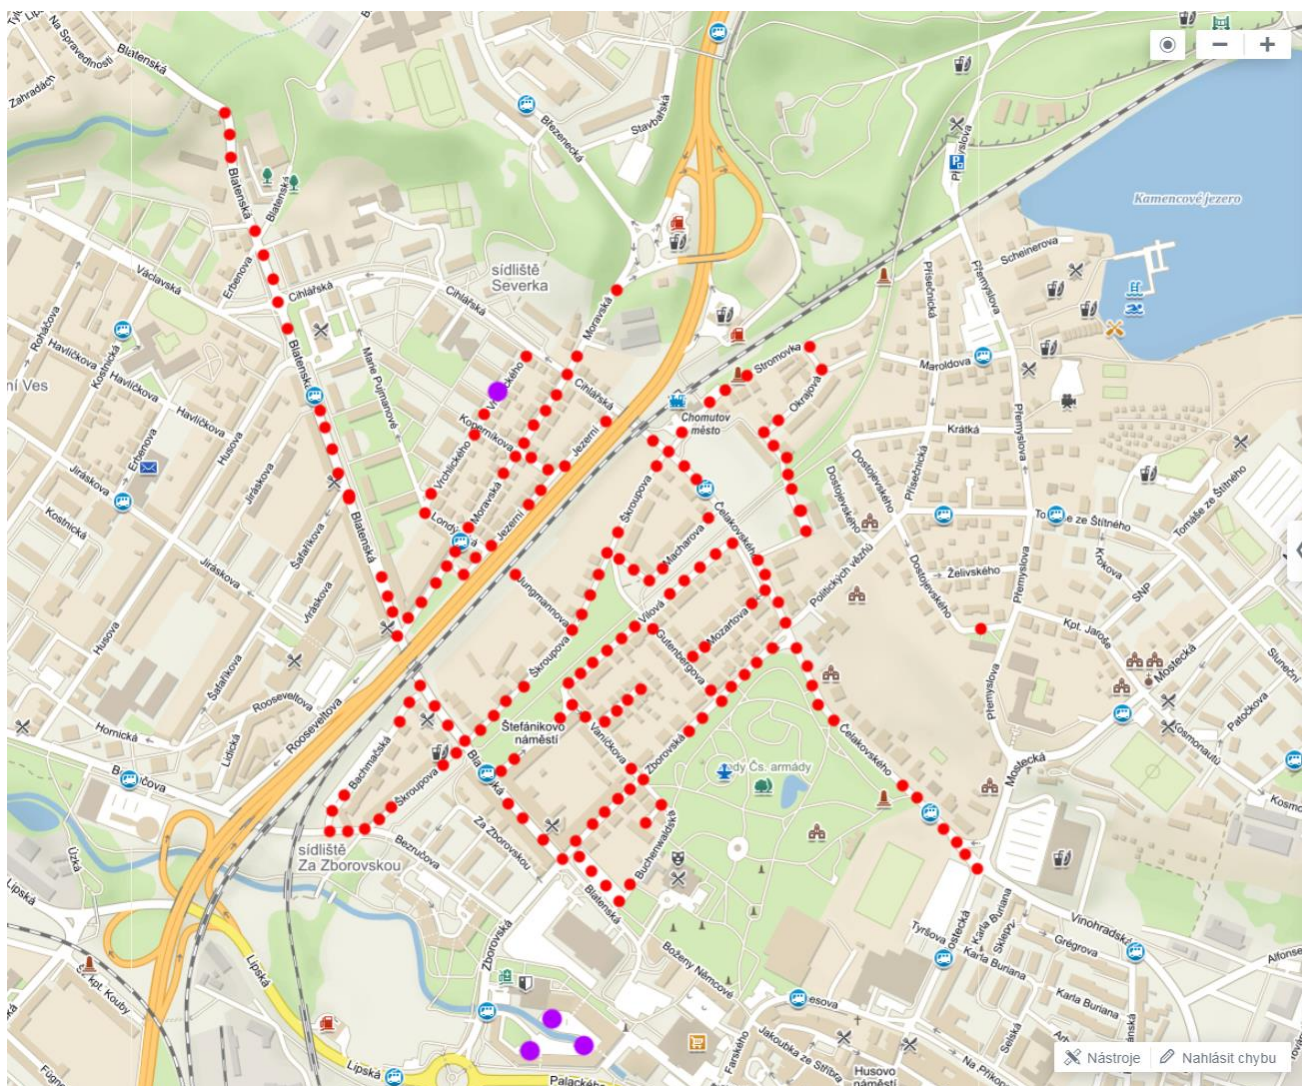

Oblast č. 1 ulice: Hutnická, Šípková, Kamenný Vrch - Canaba, Jarní, Jasmínová, Tomáše ze Štítného, Dostojevského, Želivského, SNP, Politických vězňů, Krátká, Přemyslova, Maroldova, Přísečnická, Scheinerova, Kpt. Jaroše, Kosmonautů, A. Muchy, V. Nezvala, U Kamencového jezera, SVJ Jirkovská 5023, MŠ Kunderatická, MŠ Písečná, MŠ 17.listopadu, MŠ Zahradní, MŠ Školní pěšina, MŠ Růžová, Zadní Vinohrady 4671, Karla Buriana 4645, Selská 3592, Krátká 4316, Tomáše ze Štítného 4419, Politických vězňů 3925, V. Nezvala, Mostecká 1174, Mostecká 3860, Kunderatická 4398 (za poštou), Hutnická 5288, 5290, 5294, Kamenný vrch 5271, Kosmonautů 4149, 4152, Tomáše ze Štítného 3998, 3791, Výletní 5257

Oblast č. 3 ulice: Blatenská (po Husovu), Rooseveltova, Lidická, Šafaříkova, Jiráskova (po Kostnickou), Husova, Erbenova, Havlíčkova (po Kostnickou), Hornická (po Kostnickou), Bezručova (po Kostnickou), Kostnická + zezadu, ul. Zengerova, Kaufland - ul. Mostecká, MŠ Šafaříkova, ZŠ Hornická, Husova 2900
(úterý, sudý týden)

**Oblast č. 8 ulice: Adámkova, Alešova, Čermákova, Dvořákova, Karla Čapka, Kmochova, Krušohorská, Na Průhoně, Podhorská, Resslerova, Trocnovská, U Filipových rybníků, Višňová, Železniční, Klicperova, Hřbitov – hlavní vstup, zadní vstup, MŠ Alešova, Krušohorská 5630, Adámkova 4647, Alešova 3080, Matěje Kopeckého 4823
(čtvrtek, sudý týden)**

Oblast č. 9 ulice: Dukelská, Fügnerova, Kadaňská, Komenského, Kukaňova, Osvození, Palachova, Sokolská, Št. kpt. Kouby, V Alejích, Fibichova, drážní domek naproti V Alejích, Hřbitov – hlavní vstup, zadní vstup, Na Průhoně 4444 (čtvrtek, lichý týden)