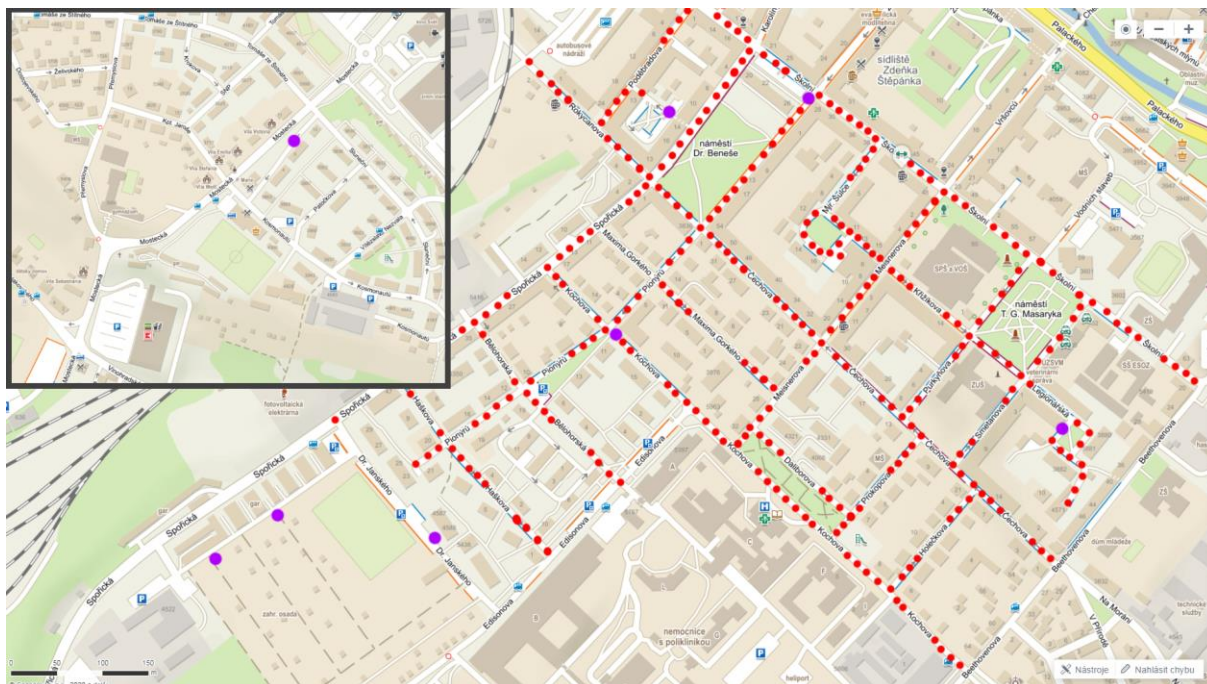

Oblast č. 10 ulice: Bělohorská, Čechova, Max. Gorkého, Daliborova, Haškova, Holečkova, Křížíkova, Legionářská, Meisnerova, Mjr. Šulce, nám. Dr. Beneše, Pionýrů, Poděbradova, Prokopova, Purkyňova, Rokycanova, Smetanova, Spořická, Školní, Kochova, Kaufland - ul. Mostecká, MŠ Prokopova, Kochova 4986, Mostecká 3860, Školní 3634, Dr. Jánského 4588, Legionářská 1057, Spořická (u garáží)
(pátek, sudý týden)

Leden: 26.1.
Únor: 23.2.
Březen: 22.3.
Duben: 5.4., 19.4.
Květen: 3.5., 17.5., 31.5.
Červen: 14.6., 28.6.
Červenec: 12.7., 26.7.
Srpen: 9.8., 23.8.
Září: 6.9., 20.9.
Říjen: 4.10., 18.10.
Listopad: 1.11., 15.11., 29.11.

- fialové body vyznačují kontejnery 1 100 litrů na BIO odpad