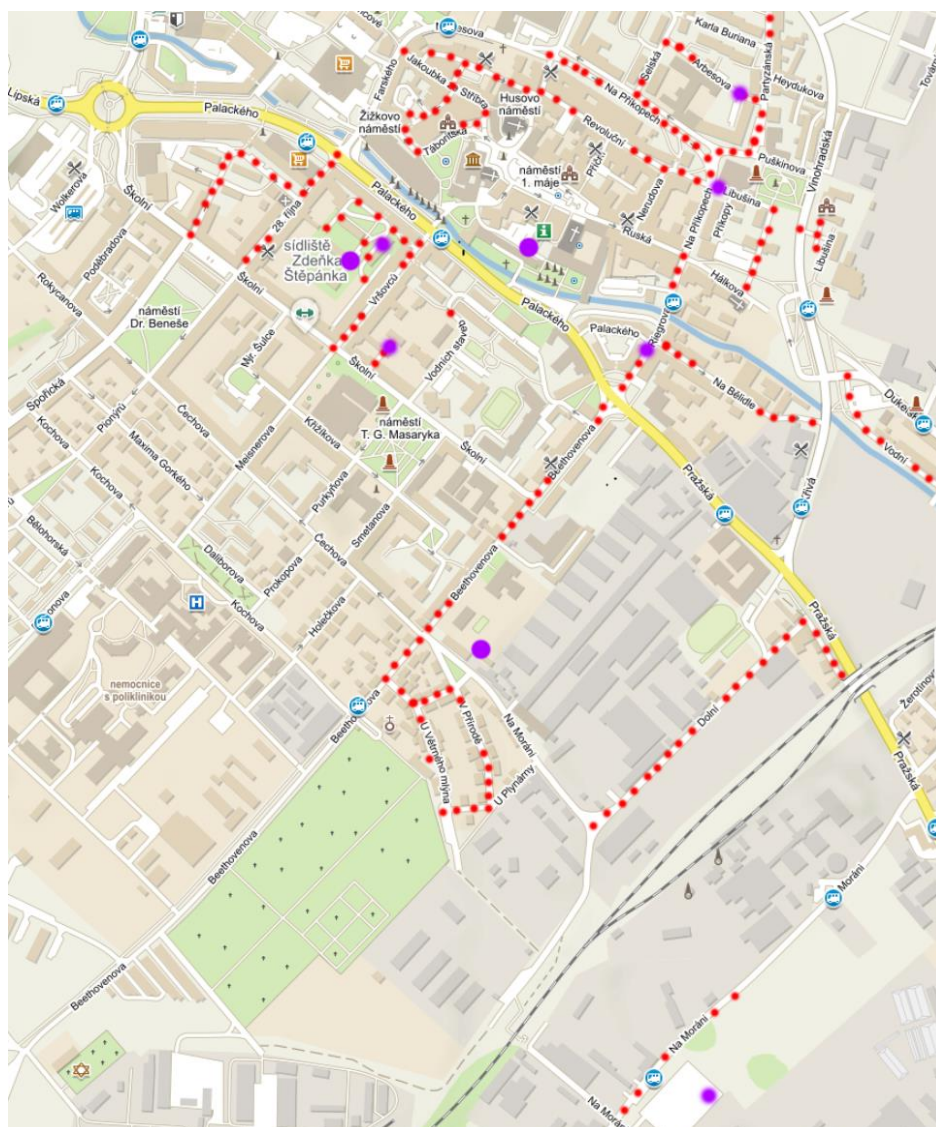

Oblast č. 5 ulice: 28. října, Beethovenova, HS Flora (areál hřbitova), Dolní, Dolní - u KŠV, Grégrova, Jakoubka ze Stříbra, Karoliny Světlé, Libušina, Na Bělidle, Na Moráni, Na Příkopech, Partyzánská, Puchmayerova, Revoluční, Riegrova, Selská, Šmilovského, Táborská, U Plynárny, U Větrného mlýna, V Přírodě, Vikové – Kunětické, Vodní, Vršovců, Zd. Štěpánka, Arbesova, Klostermannova, Kaufland ul. Mostecká, MŠ Palackého, Libušina 3240, Na Moráni 4877 (u Masokombinátu), Vikové – Kunětické 1952, Zd. Štěpánka 3973, Riegrova 3643, Arbesova 3764, Na Moráni 3832, Zdeňka Štěpánka 3968, u Infocentra (býv. Městská tržnice)
(pátek, lichý týden)

Leden: 19.1.
Únor: 16.2.
Březen: 15.3., 29.3.
Duben: 12.4., 26.4.
Květen: 10.5., 24.5.
Červen: 7.6., 21.6.
Červenec: 5.7., 19.7.
Srpen: 2.8., 16.8., 30.8.
Září: 13.9., 27.9.
Říjen: 11.10., 25.10.
Listopad: 8.11., 22.11.
Prosinec: 6.12.