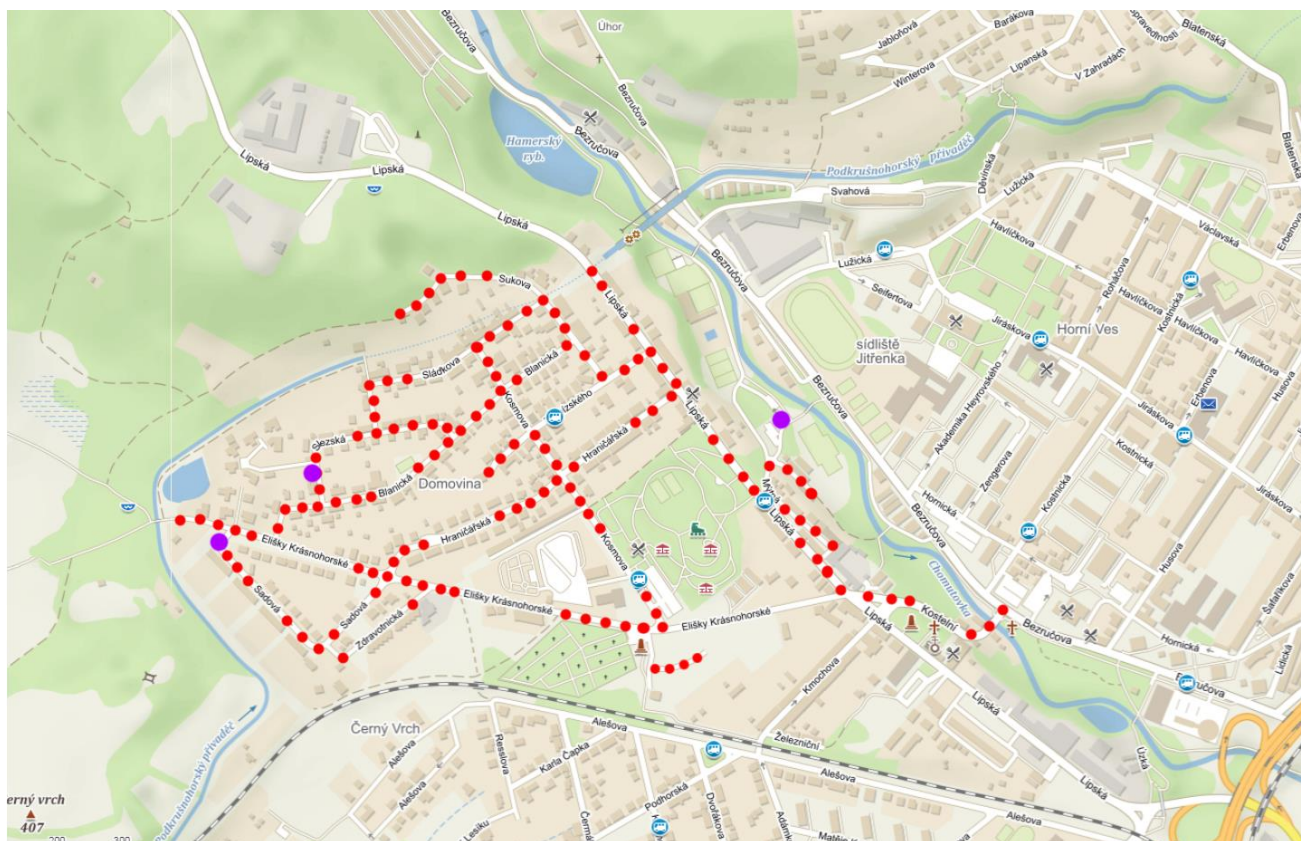

Oblast č. 7 ulice: **Blanická, Elišky Krásnohorské, Hraničářská, Kosmova, Sadová, Slezská, Sládkova, Sukova, Třebízského, Zdravotnická, Hřbitov – hlavní vstup, zadní vstup, Lipská, Kostelní, Mýtná, MŠ Třebízského, Sadová 4865, TJ Veros Lipská (parkoviště), Slezská 5385**
(pondělí, lichý týden)

Leden: 15.1.
Únor: 12.2.
Březen: 11.3., 25.3.
Duben: 8.4., 22.4.
Květen: 6.5., 20.5.
Červen: 3.6., 17.6.
Červenec: 1.7., 15.7., 29.7.
Srpen: 12.8., 26.8.
Září: 9.9., 23.9.
Říjen: 7.10., 21.10.
Listopad: 4.11., 18.11.
Prosinec: 2.12.