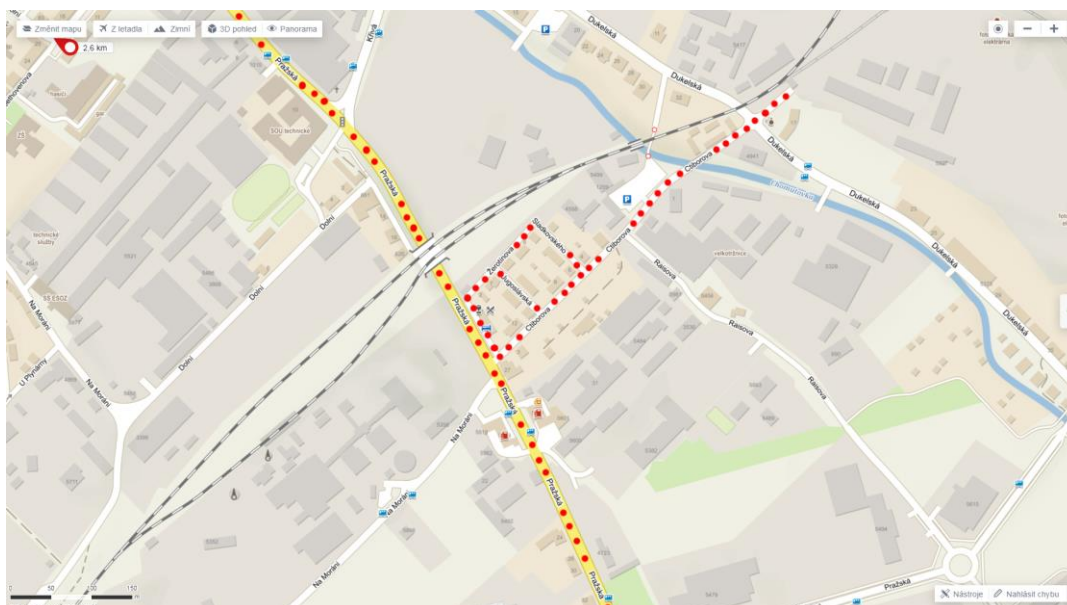

Oblast č. 3 ulice: Blatenská (po Husovu), Rooseveltova, Lidická, Šafaříkova, Jiráskova (po Kostnickou), Husova, Erbenova, Havlíčkova (po Kostnickou), Hornická (po Kostnickou), Bezručova (po Kostnickou), Kostnická + zezadu, ul. Zengerova, Kaufland - ul. Mostecká, MŠ Šafaříkova, ZŠ Hornická, Husova 2900
(úterý, sudý týden)

Oblast č. 4 ulice: Bezručova (od Kostnické), Hornická (od Kostnické), Jiráskova (od Kostnické) Havlíčkova (od Kostnické), Roháčova, Václavská, Lužická, Děvínská, Potoční, Pod Černým vrchem, Osadní, Luční, Polní, Karlovarská, SVJ Černovická 4465, Kaufland ul. Mostecká, Pražská – od Policie - pentagon až za skládku, Ctiborova, Jugoslávská, Sladkovského, Žerotínova, Svahová 4961, Svahová 4956, Černovická 4402, U Hačky 4718, Černovická 4466

Oblast č. 5 ulice: 28. října, Beethovenova, HS Flora (areál hřbitova), Dolní, Dolní - u KŠV, Grégrova, Jakoubka ze Stříbra, Karoliny Světlé, Libušina, Na Bělidle, Na Moráni, Na Příkopech, Partyzánská, Puchmayerova, Revoluční, Riegrova, Selská, Šmilovského, Táborská, U Plynárny, U Větrného mlýna, V Přírodě, Vikové – Kunětické, Vodní, Vršovců, Zd. Štěpánka, Arbesova, Klostermannova, Kaufland ul. Mostecká, MŠ Palackého, Libušina 3240, Na Moráni 4877 (u Masokombinátu), Vikové – Kunětické 1952, Zd. Štěpánka 3973, Riegrova 3643, Arbesova 3764, Na Moráni 3832, Zdeňka Štěpánka 3968, u Infocentra (býv. Městská tržnice)
(pátek, lichý týden)