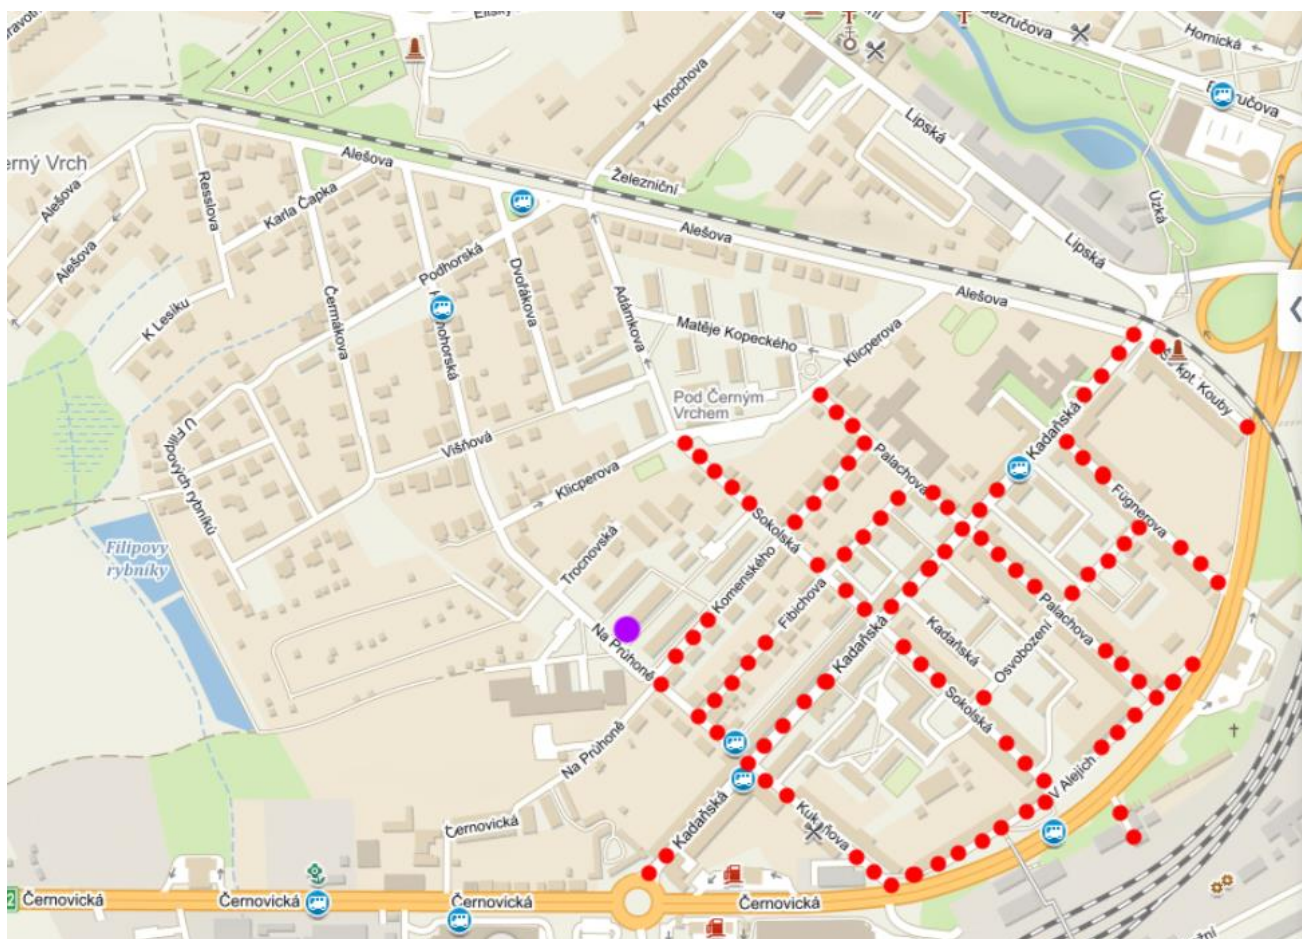

Oblast č. 9 ulice: Dukelská, Fügnerova, Kadaňská, Komenského, Kukaňova, Osvození, Palachova, Sokolská, Št. kpt. Kouby, V Alejích, Fibichova, drážní domek naproti V Alejích, Hřbitov – hlavní vstup, zadní vstup, Na Průhoně 4444 (čtvrtek, lichý týden)

Leden:	18.1.
Únor:	15.2.
Březen:	14.3., 28.3.
Duben:	11.4., 25.4.
Květen:	9.5., 23.5.
Červen:	6.6., 20.6.
Červenec:	4.7., 18.7.
Srpen:	1.8., 15.8., 29.8.
Září:	12.9., 26.9.
Říjen:	10.10., 24.10.
Listopad:	7.11., 21.11.
Prosinec:	5.12.